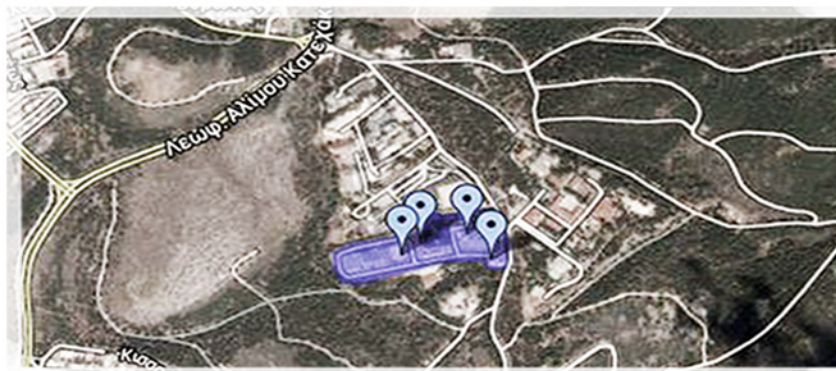

Κατά την διάρκεια των εορτών ισχύει εορταστικό ωράριο.
Επικοινωνήστε μαζί μας και ενημερωθείτε για τις αλλαγές.

Με Αυτοκίνητο:

Από Κατεχάκη - Λ. Κανελλοπούλου:
Ακολουθήστε την Περιφερειακή
Υμητού με κατεύθυνση προς
Λεωφόρο Αλίμου και στρίψτε
αριστερά στο φανάρι της
διασταύρωσης του Βύρωνα
ακολουθώντας τη σήμανση προς
ΕΚΕΜΣ

Με Μέσα Μαζικής Μεταφοράς:

Με τη γραμμή "204 ΣΤΡ. ΣΑΚΕΤΑ -
ΑΚΑΔΗΜΙΑ (ΚΥΚΛΙΚΗ)" του ΟΑΣΑ.

www.ekems.gr

Εντός του ΕΚΕΜΣ θα συναντήσετε ΕΣΤΙΑΤΟΡΙΟ και ΕΙΔΗ ΖΑΧΑΡΟΠΛΑΣΤΙΚΗΣ

café ΕΚΕΜΣ

Χαλαρώστε πίνοντας το αγαπημένο σας ρόφημα ή απολαύστε
ένα ζεστό ή κρύο γεύμα που θα ετοιμάσει για εσάς το προσωπικό του Cafe ΕΚΕΜΣ